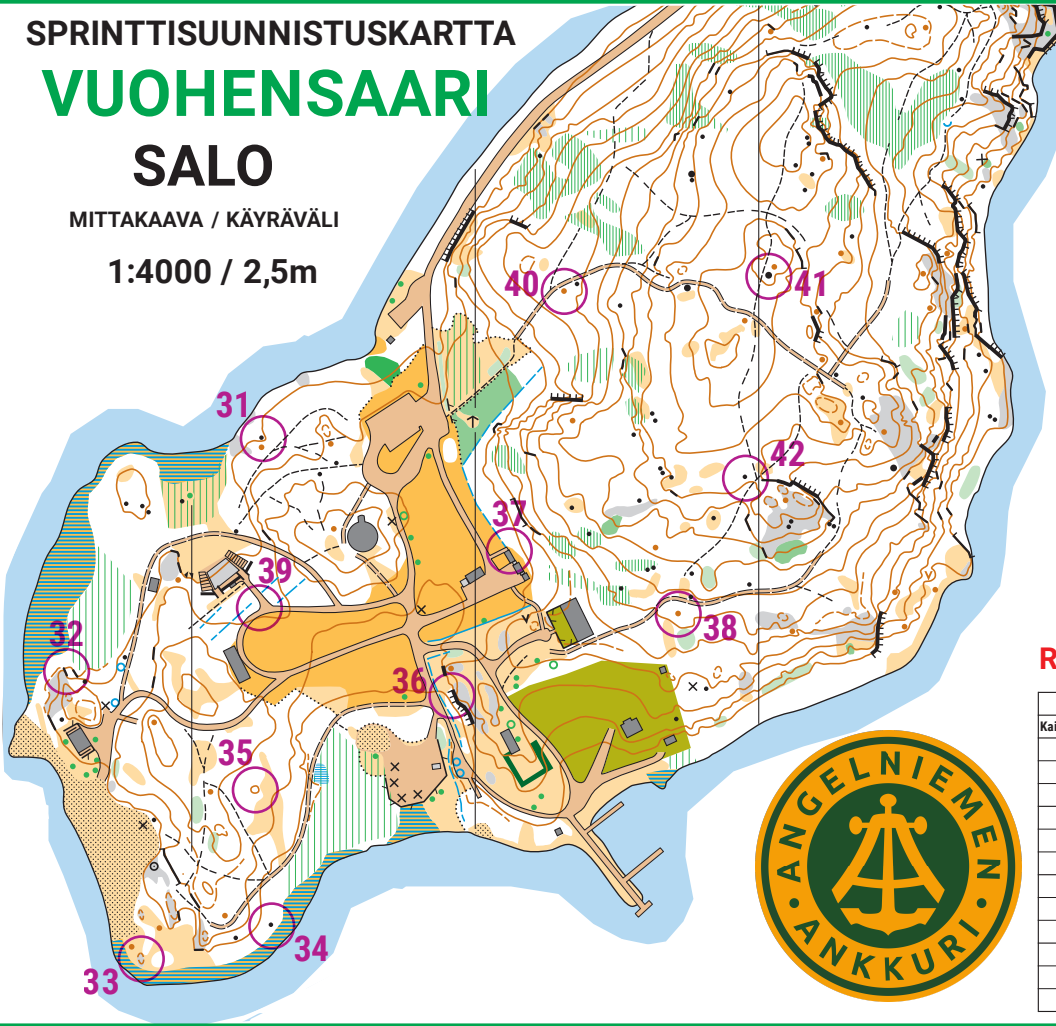

SPRINTTISUUNNISTUSKARTTA

VUOHENSAARI

SALO

MITTAKAAVA / KÄYRÄVÄLI

1:4000 / 2,5m

Ankku-hirven
omatoimirastit
Rastit maastossa
24.4.-9.5.2021

RASTIMÄÄRITTEET

Ankku-hirvi Vuohensaari		
Kaikki rastit	12 rastia	
31	▲	
32	■	
33	○*	
34	▲	
35	○	
36	■	
37	■	┌
38	●	
39	/	Y
40	●	
41	▲	
42	▲	

31 Kivi
32 Jyrkäne
33 Avokalliokumpare
34 Kivi
35 Kumpare
36 Jyrkäne
37 Rakennuksen koilliskulma
38 Kumpare
39 Tien haara
40 Kumpare
41 Kivi
42 Kivi

SPRINTTISUUNNISTUSKARTTA

VUOHENSAARI

SALO

MITTAKAAVA / KÄYRÄVÄLI

1:4000 / 2,5m

Ankku-hirven
omatoimirastit

Rastit maastossa
24.4.-9.5.2021

RASTIMÄÄRITTEET

Ankku-hirvi Vuohensaari		
Kaikki rastit	12 rastia	
31	▲	
32	■	
33	○*	
34	▲	
35	○	
36	■	
37	■	┌
38	●	
39	/	Y
40	●	
41	▲	
42	▲	