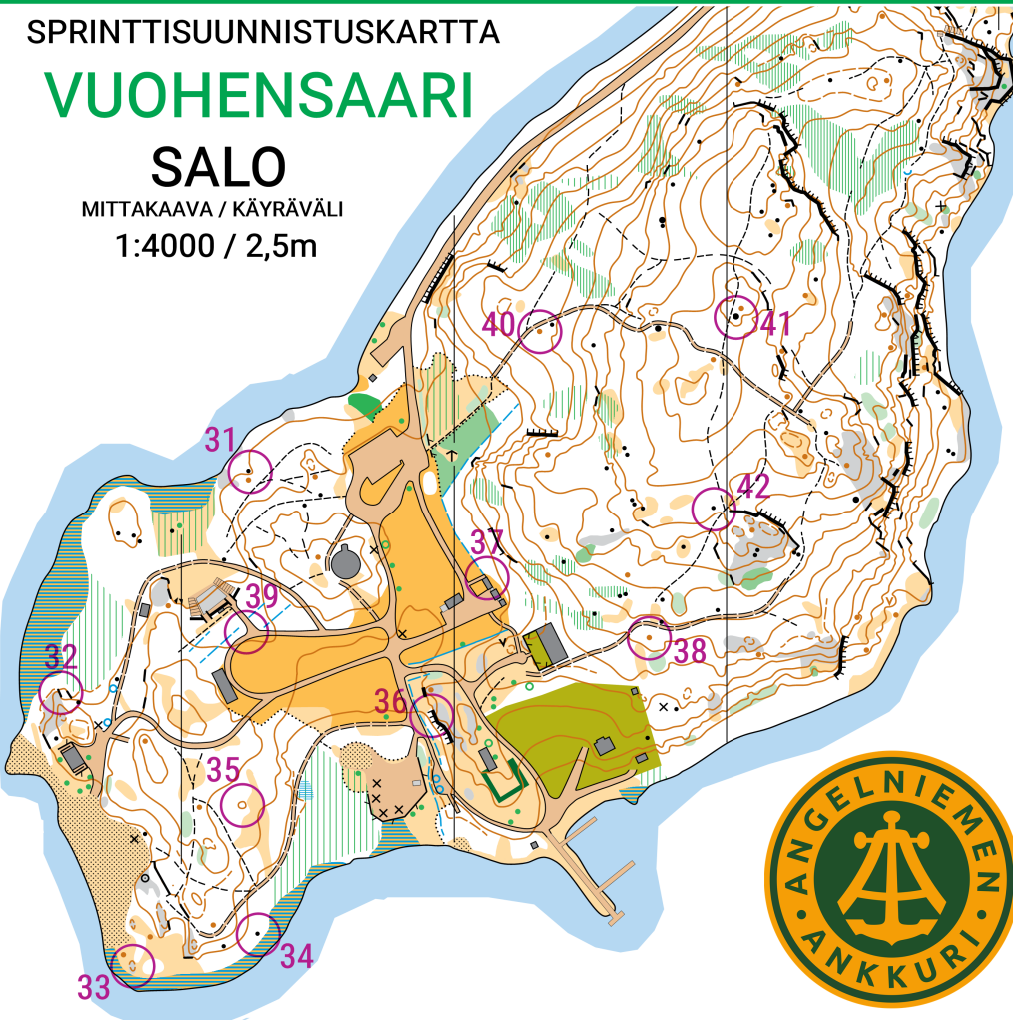

SPRINTTISUUNNISTUSKARTTA

VUOHENSAARI

SALO

MITTAKAAVA / KÄYRÄVÄLI

1:4000 / 2,5m

Ankku-hirven
omatoimirastit
Rastit maastossa
24.4.-9.5.2021

RASTIMÄÄRITTEET

Ankku-hirvi Vuohensaari		
Kaikki rastit	12 rastia	
31	▲	
32	■	
33	○*	
34	▲	
35	○	
36	■	
37	■	┌
38	●	
39	/	Y
40	●	
41	▲	
42	▲	

31 Kivi
32 Jyrkäne
33 Avokalliokumpare
34 Kivi
35 Kumpare
36 Jyrkäne
37 Rakennuksen koilliskulma
38 Kumpare
39 Tien haara
40 Kumpare
41 Kivi
42 Kivi

SPRINTTISUUNNISTUSKARTTA

VUOHENSAARI

SALO

MITTAKAAVA / KÄYRÄVÄLI

1:4000 / 2,5m

Ankku-hirven
omatoimirastit

Rastit maastossa
24.4.-9.5.2021

RASTIMÄÄRITTEET

Ankku-hirvi Vuohensaari		
Kaikki rastit	12 rastia	
31	▲	
32	■	
33	○*	
34	▲	
35	○	
36	■	
37	■	┌
38	●	
39	/	Y
40	●	
41	▲	
42	▲	